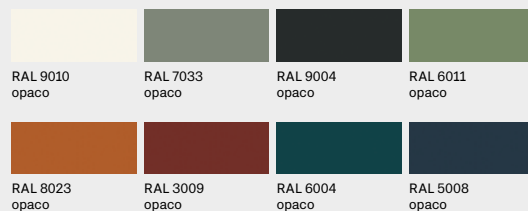

LE CARTE

Materiali e finiture

Materials and finishes / Matériaux et finitions

1. BANCALINE E PIANI / COUNTER / COMPTOIRS ET PLANS

LAMINATO HPL IN PASTA / HPL / PÂTE LAMINEE HPL

Bianco ghiaccio Nero super Effetto marmo Calacatta Effetto marmo Marquina

LACCATO / LACQUERED / LAQUE

RAL 9010 opaco RAL 7033 opaco RAL 9004 opaco RAL 6011 opaco
RAL 8023 opaco RAL 3009 opaco RAL 6004 opaco RAL 5008 opaco

LAMINATO / LAMINATED / LAMINE

Grigio tortora Grigio golfo Rosso cocca Blue velvet Verde phantom Effetto marmo Cividale Cayenne

3. ZOCCOLO / BASEBOARD / BASE

HPL

LAMIERA INOX / STEEL SHEET / TOLE INOXYDABLE

Nero In pasta Inox

Tris

MATERIALI E FINITURE / MATERIALS AND FINISHES / MATÉRIAUX ET FINITIONS

1. BANCALINE E PIANI / COUNTER / COMPTOIRS ET PLANS

LAMINATO HPL IN PASTA / HPL / PATE LAMINEE HPL

QUARZITE / QUARTZITE / QUARTZITE

2. FRONTALI E FIANCHI / FRONT AND SIDES / AVANT ET CÔTÉS

LACCATO / LACQUERED / LAQUE

LAMINATO / LAMINATED / LAMINE

NOBILITATO / MELAMINE / PLAQUE