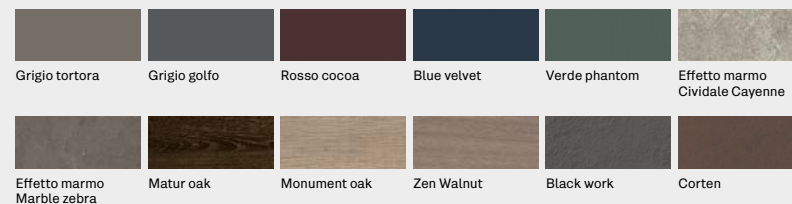

QUARZITE / QUARTZITE / QUARTZITE

Bianco classico Fior di bosco Easy bronze Verde medea Bianco assoluto semilucido Effetto marmo Bianco venatino semilucido Effetto marmo Nero reale semilucido

2. FRONTALE E FIANCHI / FRONTS AND SIDES / AVANT ET CÔTÉS

LACCATO / LACQUERED / LAQUE

RAL 9010 opaco RAL 7033 opaco RAL 9004 opaco RAL 6011 opaco
RAL 8023 opaco RAL 3009 opaco RAL 6004 opaco RAL 5008 opaco

LAMINATO / LAMINATED / LAMINE

Grigio tortora Grigio golfo Rosso cocca Blue velvet Verde phantom Effetto marmo Cividale Cayenne

3. ZOCCOLO / BASEBOARD / BASE

HPL

LAMIERA INOX / STEEL SHEET / TOLE INOXYDABLE

Nero In pasta Inox

Tris

MATERIALI E FINITURE / MATERIALS AND FINISHES / MATÉRIAUX ET FINITIONS

1. BANCALINE E PIANI / COUNTER / COMPTOIRS ET PLANS

LAMINATO HPL IN PASTA / HPL / PATE LAMINEE HPL

QUARZITE / QUARTZITE / QUARTZITE

2. FRONTALI E FIANCHI / FRONT AND SIDES / AVANT ET CÔTÉS

LACCATO / LACQUERED / LAQUE

LAMINATO / LAMINATED / LAMINE

NOBILITATO / MELAMINE / PLAQUE