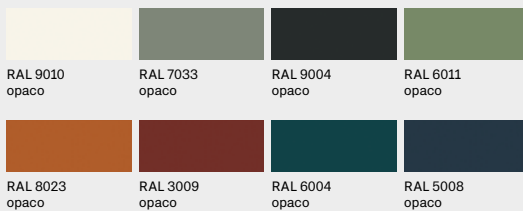

2. FRONTALE / FRONT / AVANT

DOGATO LACCATO / LACQUERED SLATS / LAQUE EN PLANCHES

Fondo e doghe / Base and slats / Base and lattes