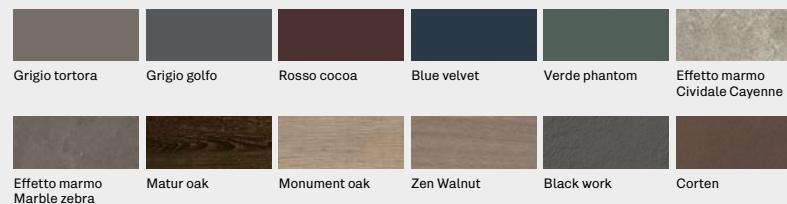

LAMIERA INOX / STEEL SHEET / TOLE INOXYDABLE

Inox