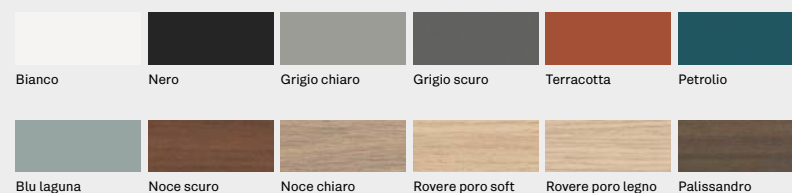

LACCATO / LACQUERED / LAQUE

RAL 9010 opaco RAL 7033 opaco RAL 9004 opaco RAL 6011 opaco
RAL 8023 opaco RAL 3009 opaco RAL 6004 opaco RAL 5008 opaco

LAMINATO / LAMINATED / LAMINE

Grigio tortora Grigio golfo Rosso cocca Blue velvet Verde phantom Effetto marmo Cividale Cayenne

Effetto marmo Marble zebra Matur oak Monument oak Zen Walnut Black work Corten

NOBILITATO / MELAMINE / PLAQUE

Bianco Nero Grigio chiaro Grigio scuro Terracotta Petrolio
Blu laguna Noce scuro Noce chiaro Rovere poro soft Rovere poro legno Palissandro

3. ZOCCOLO / BASEBOARD / BASE

HPL

LAMIERA INOX / STEEL SHEET / TOLE INOXYDABLE

Nero In pasta Inox

Tris

MATERIALI E FINITURE / MATERIALS AND FINISHES / MATÉRIAUX ET FINITIONS

1. BANCALINE E PIANI / COUNTER / COMPTOIRS ET PLANS

LAMINATO HPL IN PASTA / HPL / PATE LAMINEE HPL

QUARZITE / QUARTZITE / QUARTZITE

2. FRONTALI E FIANCHI / FRONT AND SIDES / AVANT ET CÔTÉS

LACCATO / LACQUERED / LAQUE

LAMINATO / LAMINATED / LAMINE

NOBILITATO / MELAMINE / PLAQUE