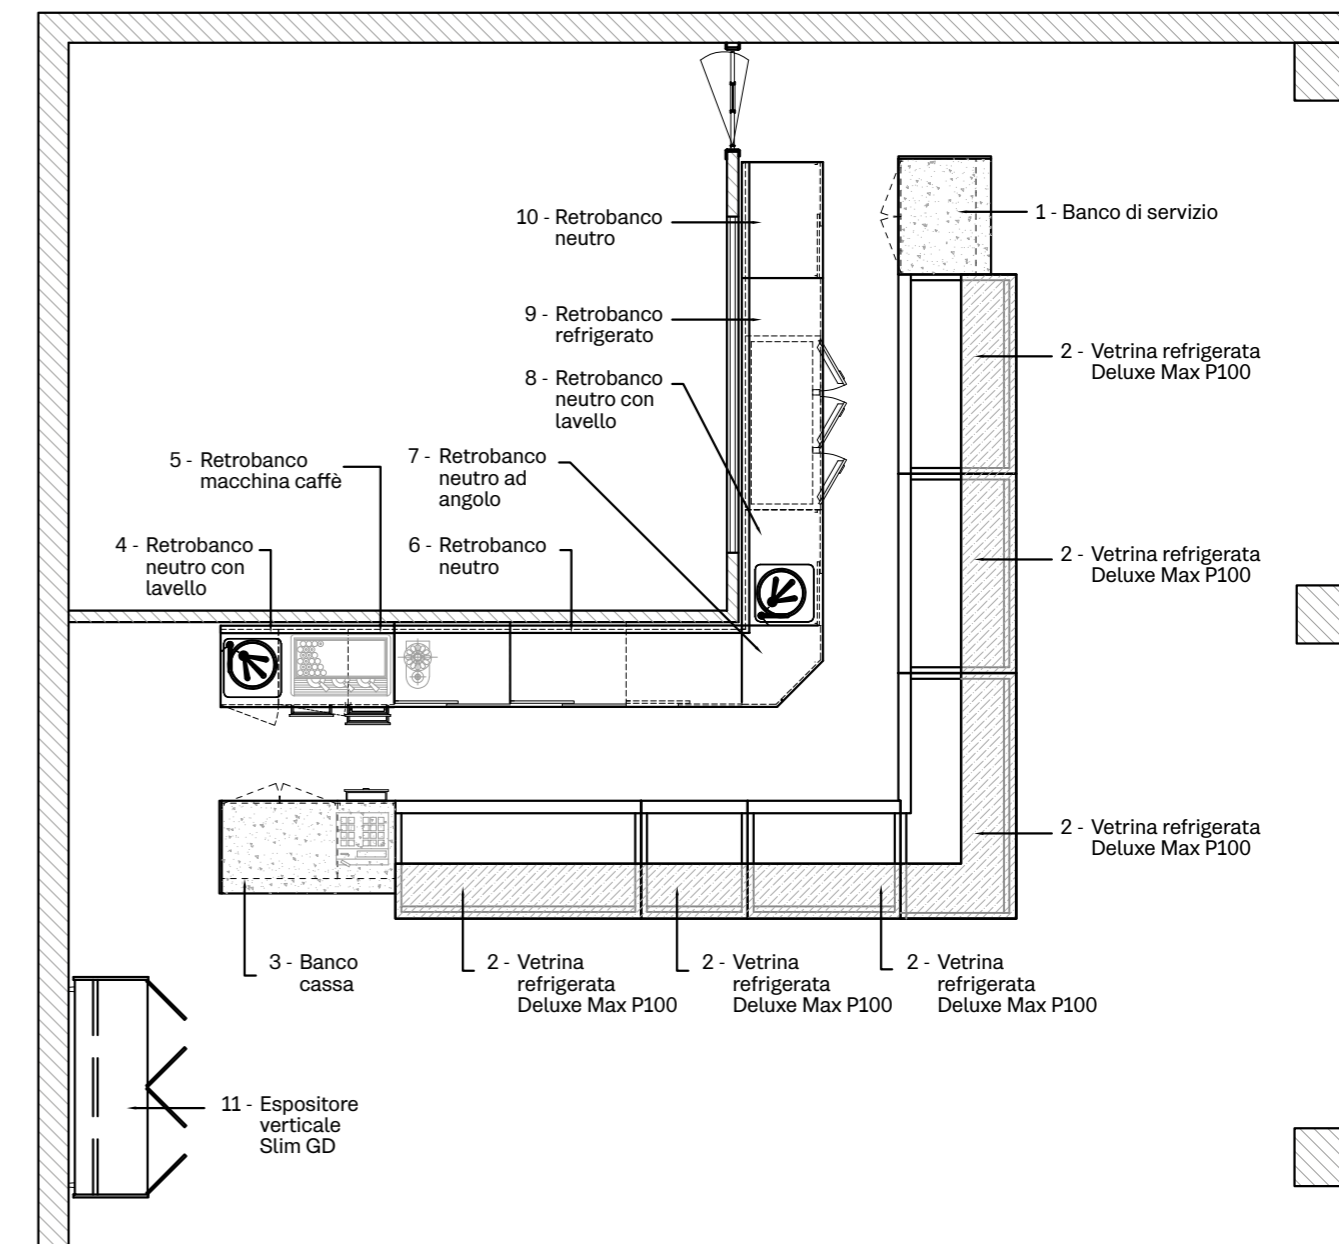

Jolly

Piano cassa Cash desk / Caisse plan	Frontale Front panel / Avant	Zoccolo Baseboard / Base
		
Quartzite Bianco Venatino	Nobilitato Noce chiaro	HPL Nero In pasta

IT	EN	FR
1 Banco di servizio	1 Service counter	1 Comptoir de service
2 Vetrina refrigerata Deluxe Max P100	2 Deluxe Max P100 refrigerated display case	2 Vitrine réfrigérée Deluxe Max P100
3 Banco cassa	3 Payment counter	3 Comptoir caisse
4 Retrobanco neutro con lavello	4 Neutral back counter with sink	4 Arrière-comptoir neutre avec évier
5 Retrobanco macchina caffè	5 Back counter with coffee machine	5 Arrière-comptoir de la machine à café
6 Retrobanco neutro	6 Neutral back counter	6 Arrière-comptoir neutre
7 Retrobanco neutro ad angolo	7 Neutral back corner counter	7 Arrière-comptoir neutre
8 Retrobanco neutro con lavello	8 Neutral back counter with sink	8 Arrière-comptoir neutre avec évier
9 Retrobanco refrigerato	9 Refrigerated back counter	9 Arrière-comptoir réfrigéré
10 Retrobanco neutro	10 Neutral back counter	10 Arrière-comptoir neutre
11 Espositore verticale Slim GD	11 Slim GD vertical display	11 Présentoir vertical Slim GD