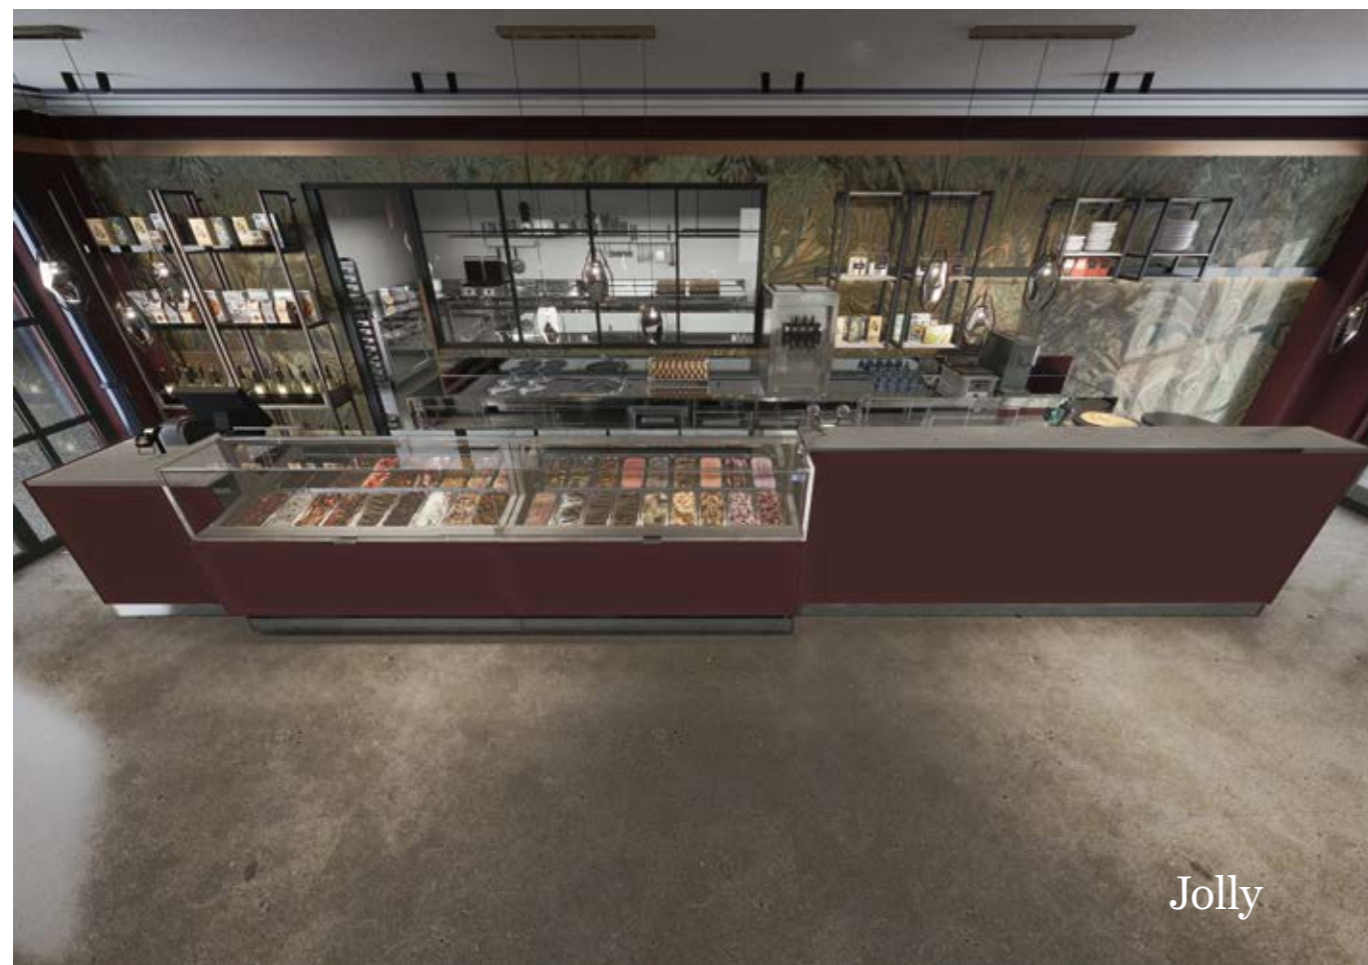

IT

1. 1 Retrobanco neutro
2. 2 Pozzetto gelato Multycool
3. 3 Retrobanco neutro con lavello
4. 4 Retrobanco refrigerato
5. 5 Banco cassa
6. 6 Vetrina gelato Portofino
7. 7 Banco refrigerato con vaschette GN
8. 8 Banco neutro
9. 9 Espositore verticale Cristal Tower 93

EN

1. 1 Neutral back counter
2. 2 Multycool gelato dipping cabinet
3. 3 Neutral back counter with sink
4. 4 Refrigerated back counter
5. 5 Payment counter
6. 6 Portofino gelato display case
7. 7 Refrigerated counter with GN trays
8. 8 Neutral counter
9. 9 Cristal Tower 93 vertical display

FR

1. 1 Arrière-comptoir neutre
2. 2 Bac crème glacée Multycool
3. 3 Arrière-comptoir avec évier
4. 4 Arrière-comptoir réfrigéré
5. 5 Comptoir caisse
6. 6 Vitrine de glace Portofino
7. 7 Comptoir réfrigéré avec bacs GN
8. 8 Comptoir neutre
9. 9 Présentoir vertical Crystal Tower 93