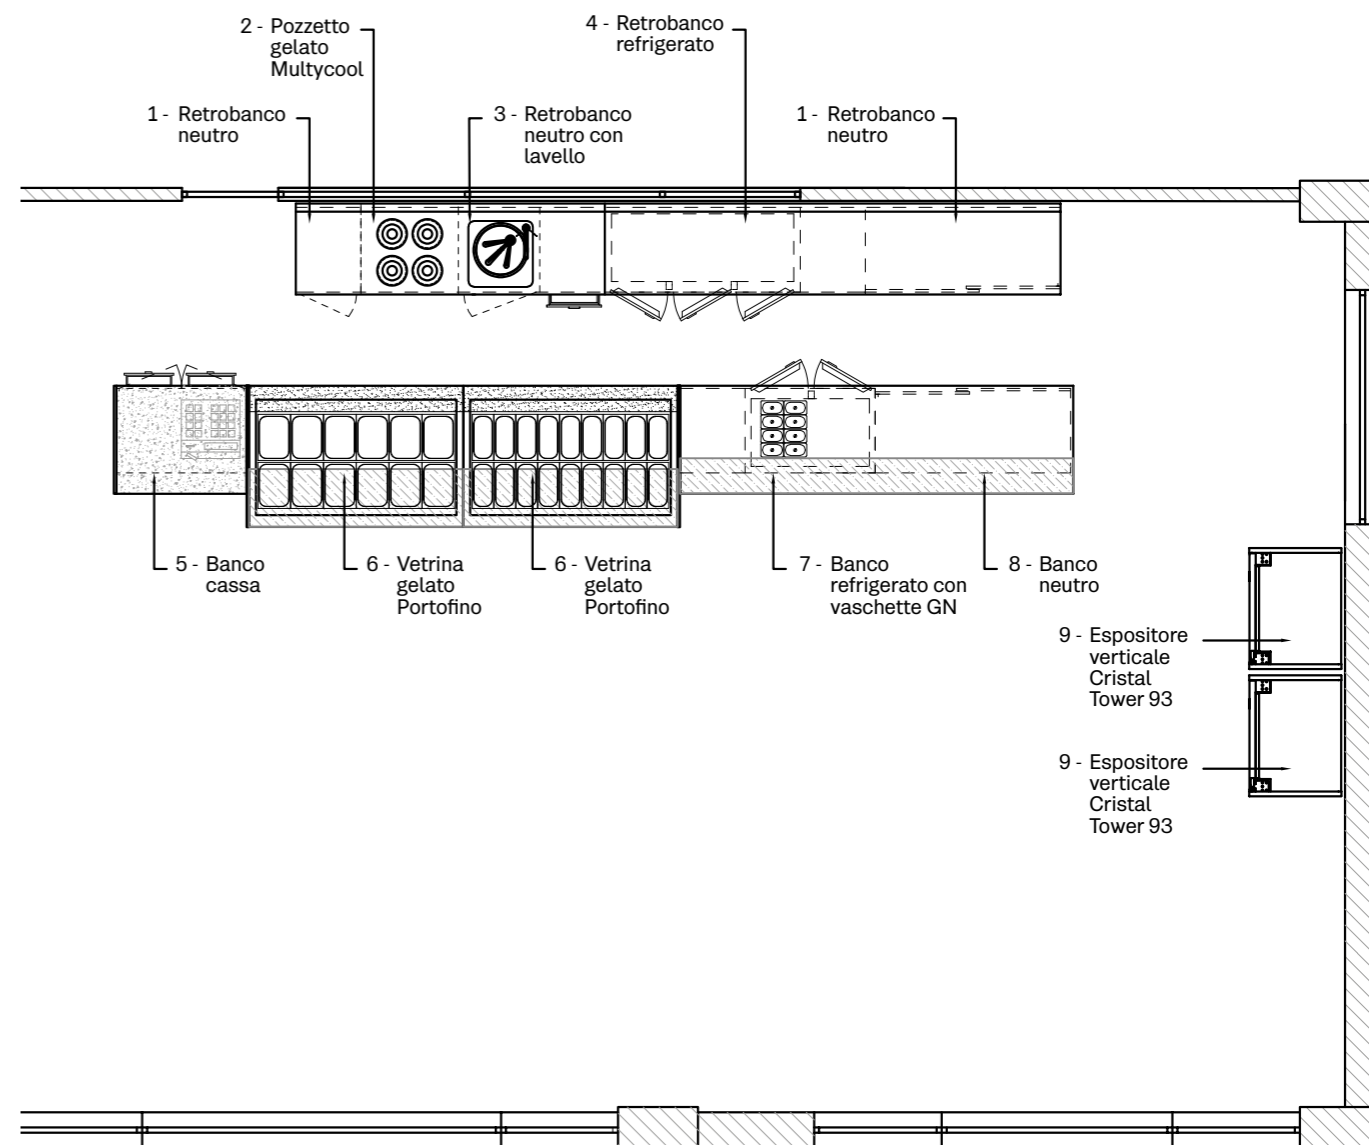

IT

1. 1 Retrobanco neutro
2. 2 Pozzetto gelato Multycool
3. 3 Retrobanco neutro con lavello
4. 4 Retrobanco refrigerato
5. 5 Banco cassa
6. 6 Vetrina gelato Portofino
7. 7 Banco refrigerato con vaschette GN
8. 8 Banco neutro
9. 9 Espositore verticale Cristal Tower 93

EN

1. 1 Neutral back counter
2. 2 Multycool gelato dipping cabinet
3. 3 Neutral back counter with sink
4. 4 Refrigerated back counter
5. 5 Payment counter
6. 6 Portofino gelato display case
7. 7 Refrigerated counter with GN trays
8. 8 Neutral counter
9. 9 Cristal Tower 93 vertical display

FR

1. 1 Arrière-comptoir neutre
2. 2 Bac crème glacée Multycool
3. 3 Arrière-comptoir avec évier
4. 4 Arrière-comptoir réfrigéré
5. 5 Comptoir caisse
6. 6 Vitrine de glace Portofino
7. 7 Comptoir réfrigéré avec bacs GN
8. 8 Comptoir neutre
9. 9 Présentoir vertical Crystal Tower 93