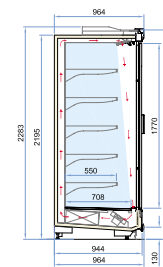

Palco D P95/H225 F30
L125-188-250-375