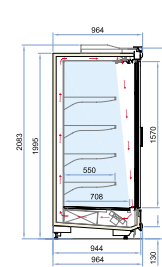

Palco D P95/H205 F30
L125-188-250-375