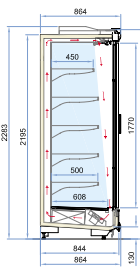

Palco D P85/H225 F30
L125-188-250-375