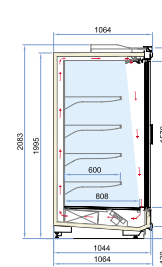

Palco D P105/H205 F30
L125-188-220-250-375