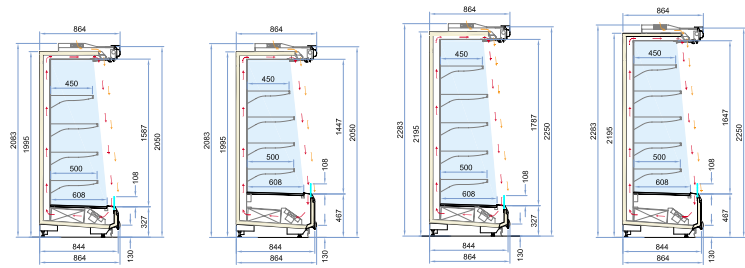

Palco

H 205 • 225

P 75 • 85 • 95 • 105

L 125 • 146 • 188 • 220 • 250 • 375

TN • RV

Installation
Remote

Temperature range
0 / +2 °C
+3 / +5 °C
+6 / +8 °C

Refrigerant
R744
HFC
Glycolic fluid

Refrigeration
Ventilated with double air blade

Sbrinamento
Off cycle
Electric

Climate class
3

Illumination
Led
Fluorescent

Cabinet Front

F30
F44
F44/30
FV30

End side panels

Panoramic
Solid with inside mirror
Double mirror
Head type

Intermediate panels
Panoramic
Double mirror

Shelves
1 - 6
illumination optional

Closing system
Night curtain (optional)

Canopy
Extreme
Flat

Installazione

Remoto

Temperatura di esercizio

0 / +2 °C
+3 / +5 °C
+6 / +8 °C

Refrigerante

R744
HFC
Fluidi glicolati

Refrigerazione

Ventilata
con doppio velo d'aria

Sbrinamento

Elettrico

Classe climatica

3

Illuminazione

Led
Tubi fluorescenti

Fronte

F30
F44
F44/30
FV30

Fianchi Terminali: Panoramici

Squadrato con specchio
Doppio specchio
Testata

Fianchi intermedi: Panoramici

Doppio specchio

Ripiani

da 1 a 6
illuminazione optional

Chiusura

Tenda notte (optional)

Canopy

Extreme

Flat

Inside color
Colori interno

- White - Bianco standard
- S/S & RAL optional
- RAL optional

Outside color
Colori frontale

- RAL optional

Side panels
Colori fianchi

- RAL optional

Palco P85/H205 F30
L125-188-250-375

Palco P85/H205 F44
L125-188-250-375

Palco P85/H225 F30
L125-188-250-375

Palco P85/H225 F44
L125-188-250-375