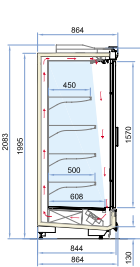

Palco D P85/H205 F30
L125-188-250-375