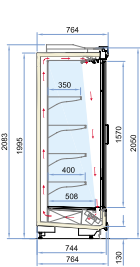

Palco D

H 205 • 225
P 75 • 85 • 95 • 105
L 125 • 146 • 188 • 220 • 250 • 375

TN • RV

Installation
Remoto

Temperature range
0 / +2 °C
+3 / +5 °C
+6 / +8 °C

Refrigerant
R744
HFC
Glycolic fluid

Refrigeration
Ventilated

Sbrinamento
Off cycle
Electric

Climate class
3

Illumination
Led
Fluorescent

Cabinet Front
F30

End side panels
Panoramic
Solid with inside mirror
Double mirror
Head type

Intermediate panels
Panoramic
Double mirror

Shelves
1 - 6
Illumination optional

Closing system
Hinged doors
Sliding doors

Canopy
Extreme
Flat

Installazione
Remoto

Temperatura di esercizio
0 / +2 °C
+3 / +5 °C
+6 / +8 °C

Refrigerante
R744
HFC
Fluidi glicolati

Refrigerazione
Ventilata

Sbrinamento
Elettrico

Classe climatica
3

Illuminazione
Led
Tubi fluorescenti

Fronte
F30

Fianchi Terminali
Panoramici
Squadrato con specchio
Doppio specchio
Testata

Fianchi intermedi
Panoramici
Doppio specchio

Ripiani
da 1 a 6
Illuminazione optional

Chiusura
Porte a battente
Porte scorrevoli

Canopy
Extreme
Flat

Inside color
Colori interno

White - Bianco standard
S/S & RAL optional
RAL optional

Outside color
Colori frontale

RAL optional

Side panels
Colori fianchi

RAL optional

Palco D P75/H205
L125-146-188-250-375