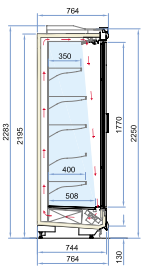

Palco D P75/H225 F30
L125-146-188-250-375