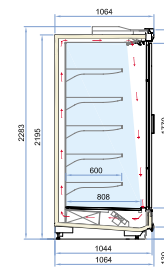

Palco D P105/H225 F30
L125-188-220-250-375